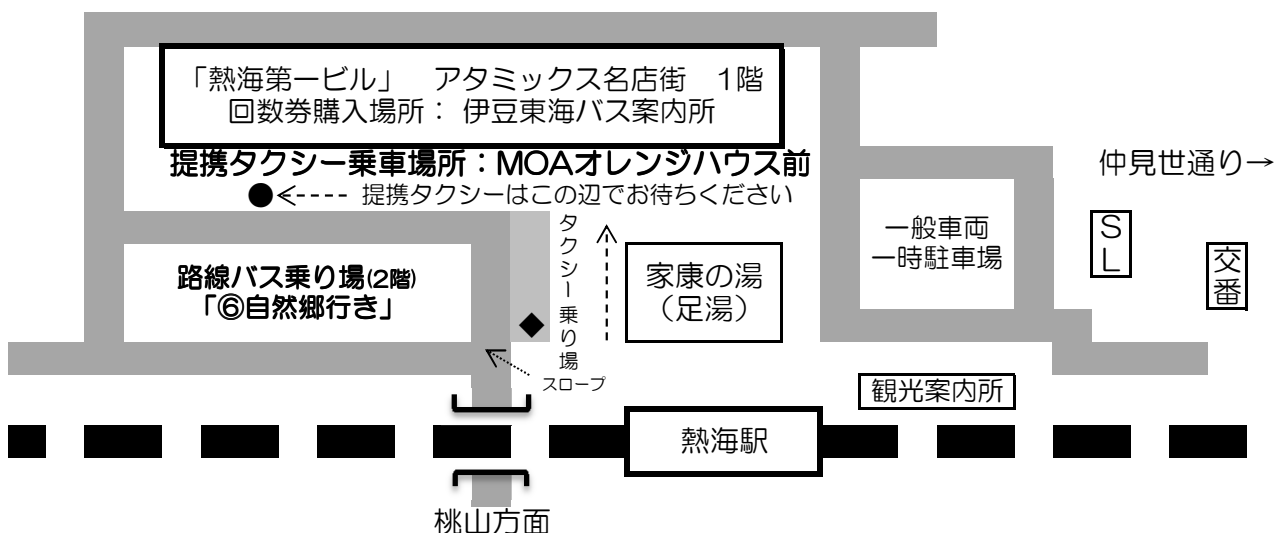

熱海駅 ⇄ とよさか 路線バス時刻表

* 平成27年7月1日より運行日時及び乗車方法が変更となりました *

★変更点★

- これまで水曜日は運休でしたが、毎日運行になります。
- 乗車の際、乗車整理券を乗車前に窓口購入が必要でしたが、乗車整理券は不要となり、バス降車時に現金精算となります。
- 運賃が変更となります。

	下り線		上り線	
	熱海駅 発	とよさか前 着	とよさか前 発	熱海駅 着
第一便	8:25	9:25	9:25	9:50
第二便	10:40	11:30	11:30	11:55
第三便	13:25	14:15	14:15	14:40
第四便	15:00	15:22	15:22	16:15
第五便	17:10	17:32	17:32	18:25
運賃	大人 470円 小児 240円			

※とよさかフロントで大人450円・小児220円で乗車券を販売しております。上り線ご利用の際は、乗車前にとよさかフロントで購入してください。
とよさかフロントで購入せず、直接乗車される場合、正規運賃となりますので、ご注意ください。

★提携タクシー運行のお知らせ★

当組合では、伊豆第一交通と熱海駅⇄とよさかについて、運行提携をしております。
～ご利用方法～
熱海到着後、伊豆第一交通に連絡して、行き先は必ず【とよさか】と伝えてください。
乗車場所は熱海第一ビル1階●MOAオレンジハウス前でお待ちください。
※ ◆一般のタクシー乗り場とは異なりますのでご注意ください。